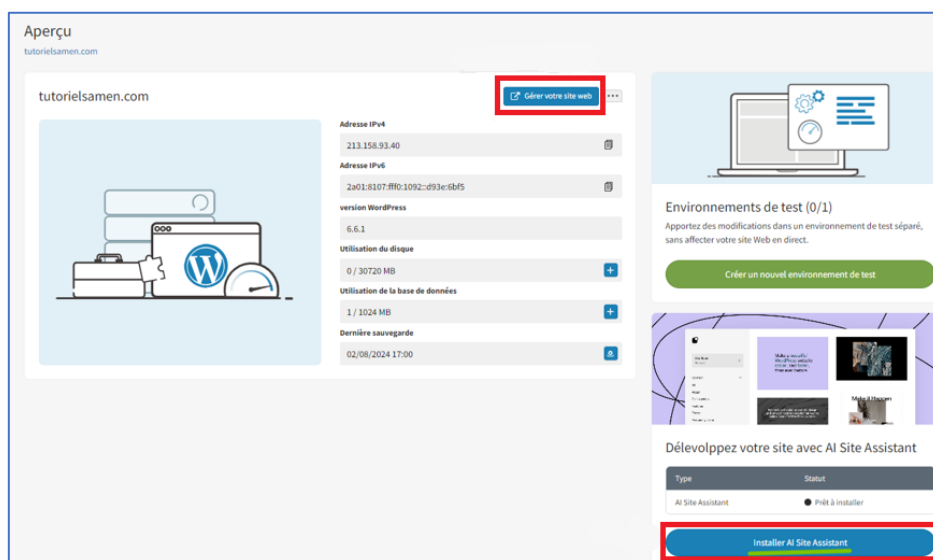

Plateforme WordPress Géré- Utiliser l'Intelligence Artificiel pour réaliser votre site ou non, vous choisissez.

Une fois que tout soit mis en place, vous pourrez dorénavant accéder au tableau de bord de votre Site Wordpress directement depuis votre hébergement!

Sur la page d'aperçu de votre hébergement, cliquez sur "Gérez votre Site Web".

Vous serez alors redirigé vers votre tableau de bord Wordpress.

Notes :

Si vous souhaitez faciliter la création de votre projet, vous avez la possibilité d'activer l'assistant d'intelligence artificielle IA !